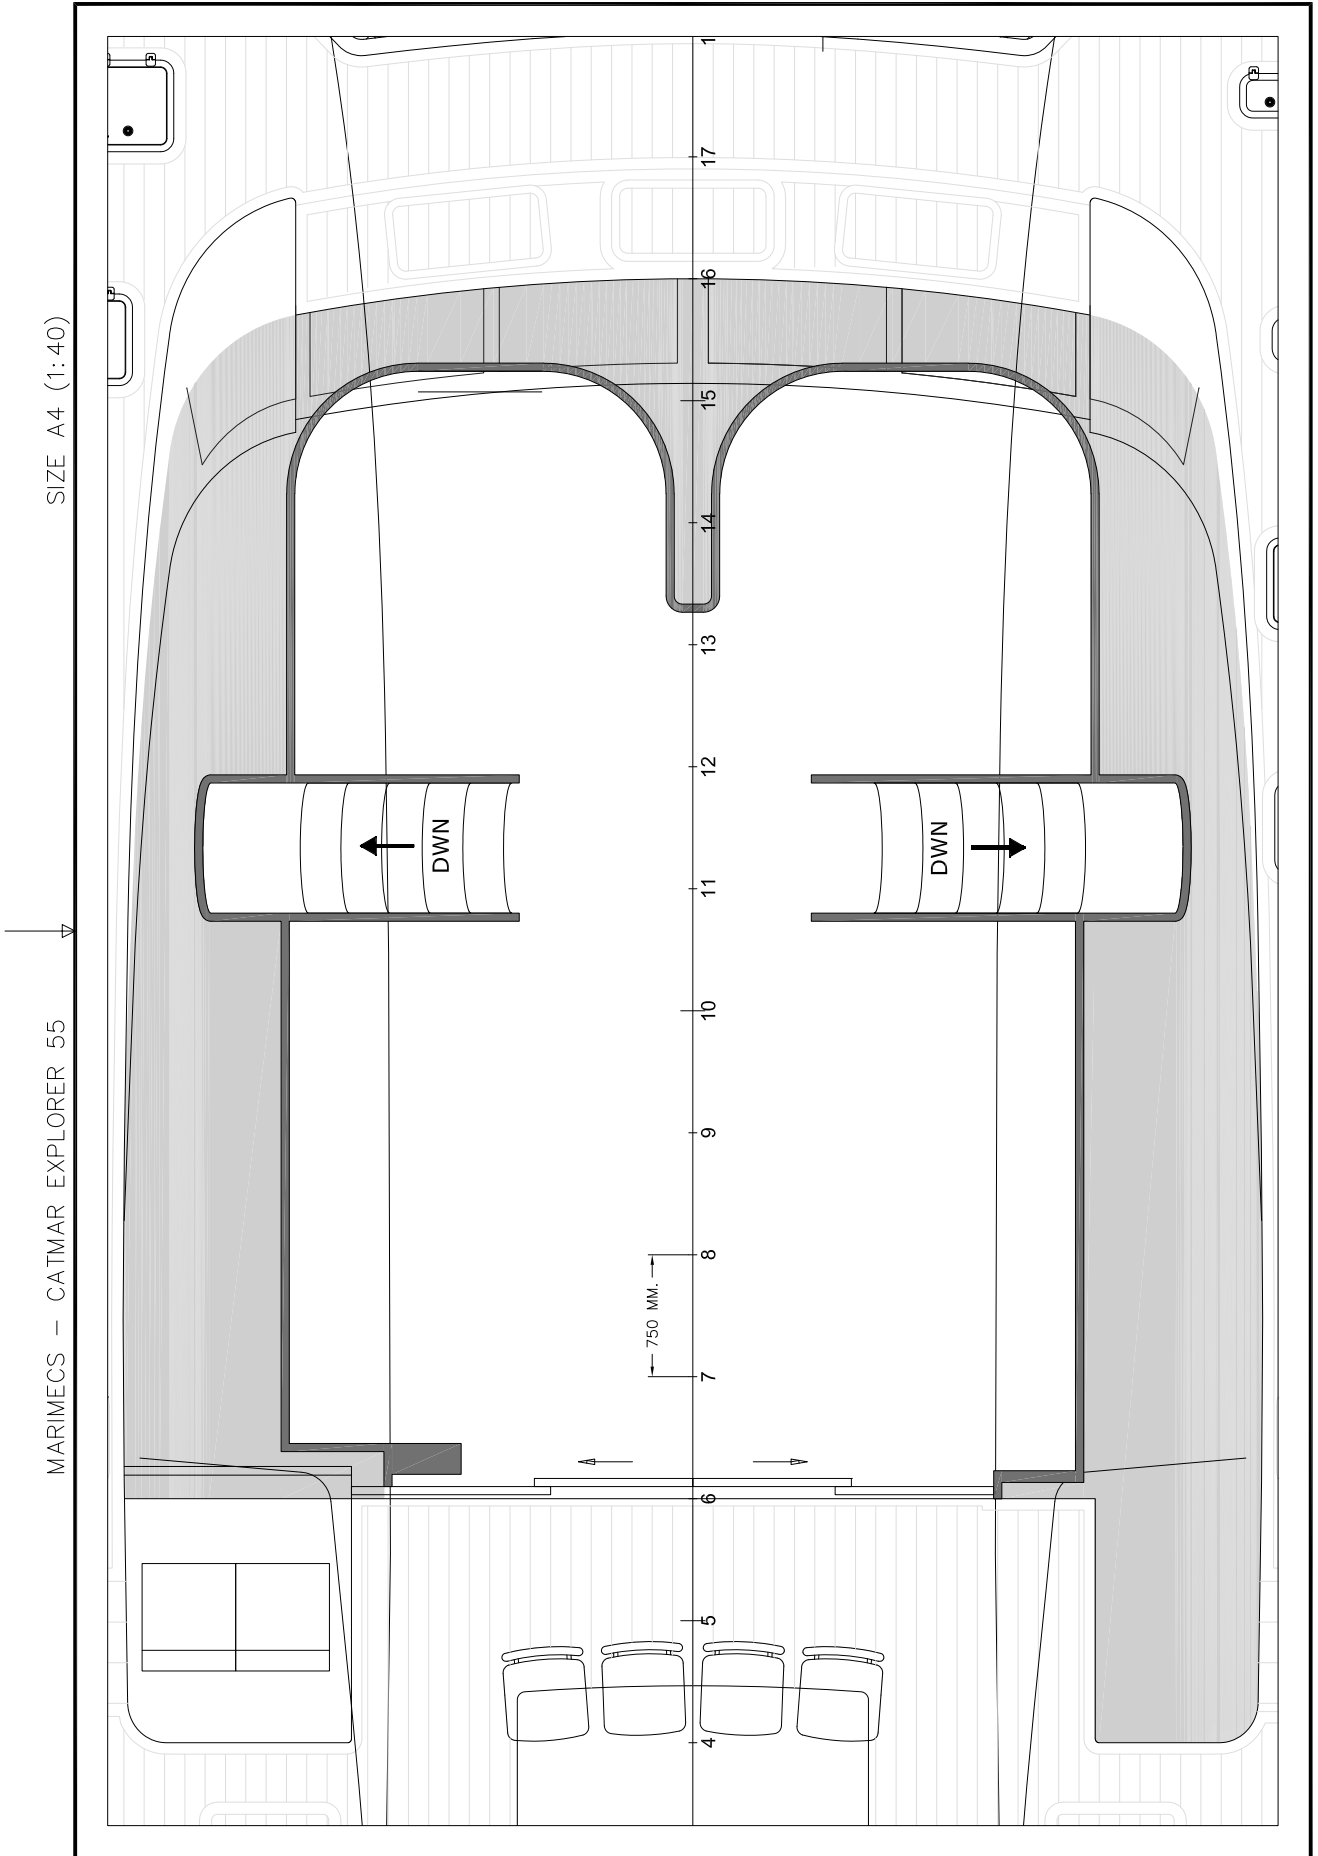

### Leere Pläne für Ihre kreativen Ideen

MARIMECS – CATMAR EXPLORER 55

SIZE A4 (1:40)

SIZE A4 (1:50)

MARIMECS – CATMAR EXPLORER 55