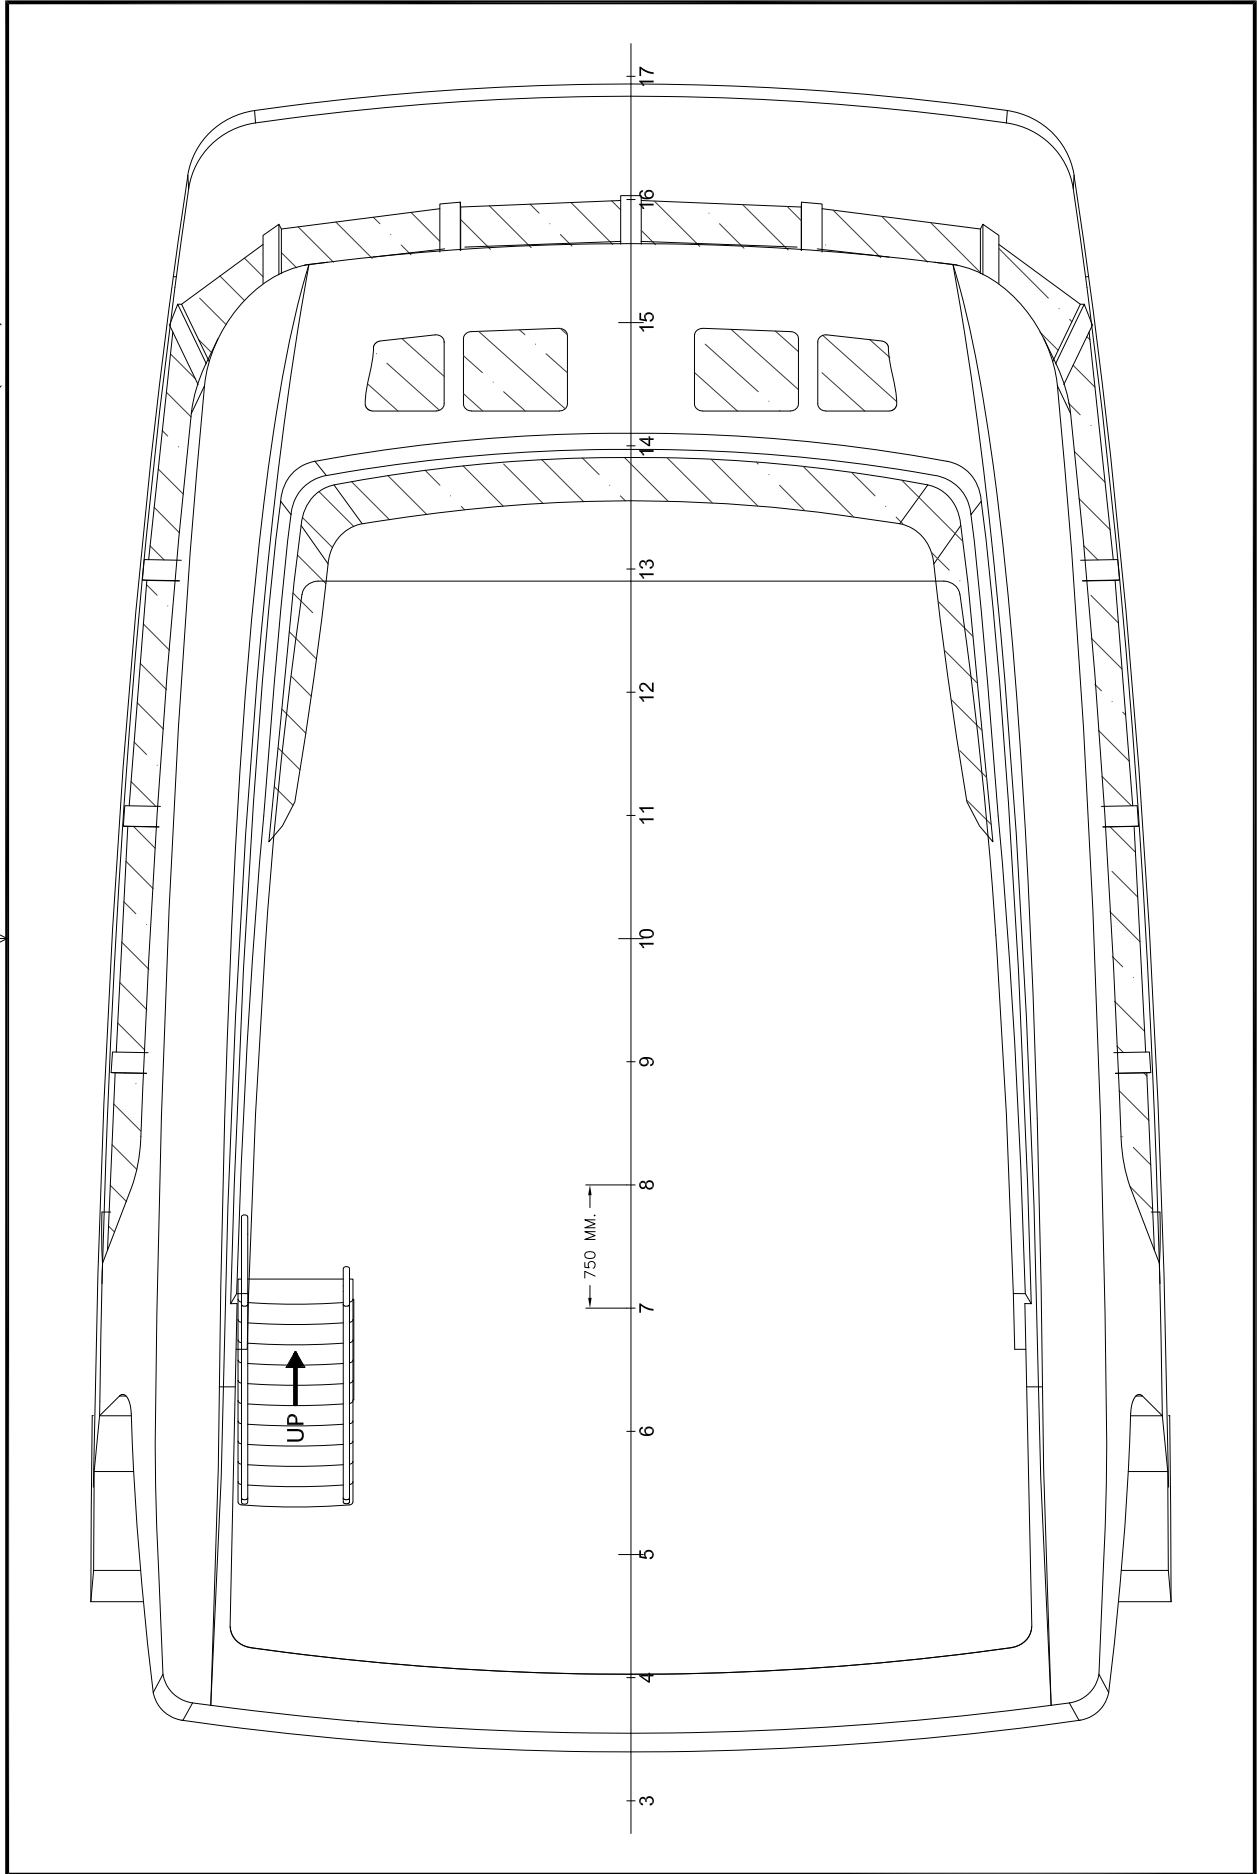

## Catmar Explorer 55

### Leere Pläne für Ihre kreativen Ideen

MARIMECS – CATMAR EXPLORER 55

SIZE A4 (1:40)

SIZE A4 (1:50)

MARIMECS – CATMAR EXPLORER 55